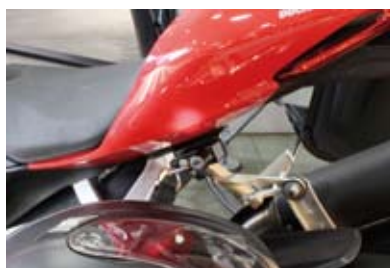

品番 **HDC-05007** 定価 **¥4,200** (税抜) JAN 4934154893170 W

●純粋なスーパースポーツのスタイルのスーパーバイク パニガーレに実用品として、便利品のヘルメットロックが登場。

左側タンデムステップ共締装着。

●スチール製ブラック仕上げ

3月発売予定！

【適合】1199/S (2012-2014y) ・ 1299/S (2015y-) ・ 899 (2014-2015y) ・ 959 (2016y-) ※ 1199R/1299R 取付け不可。